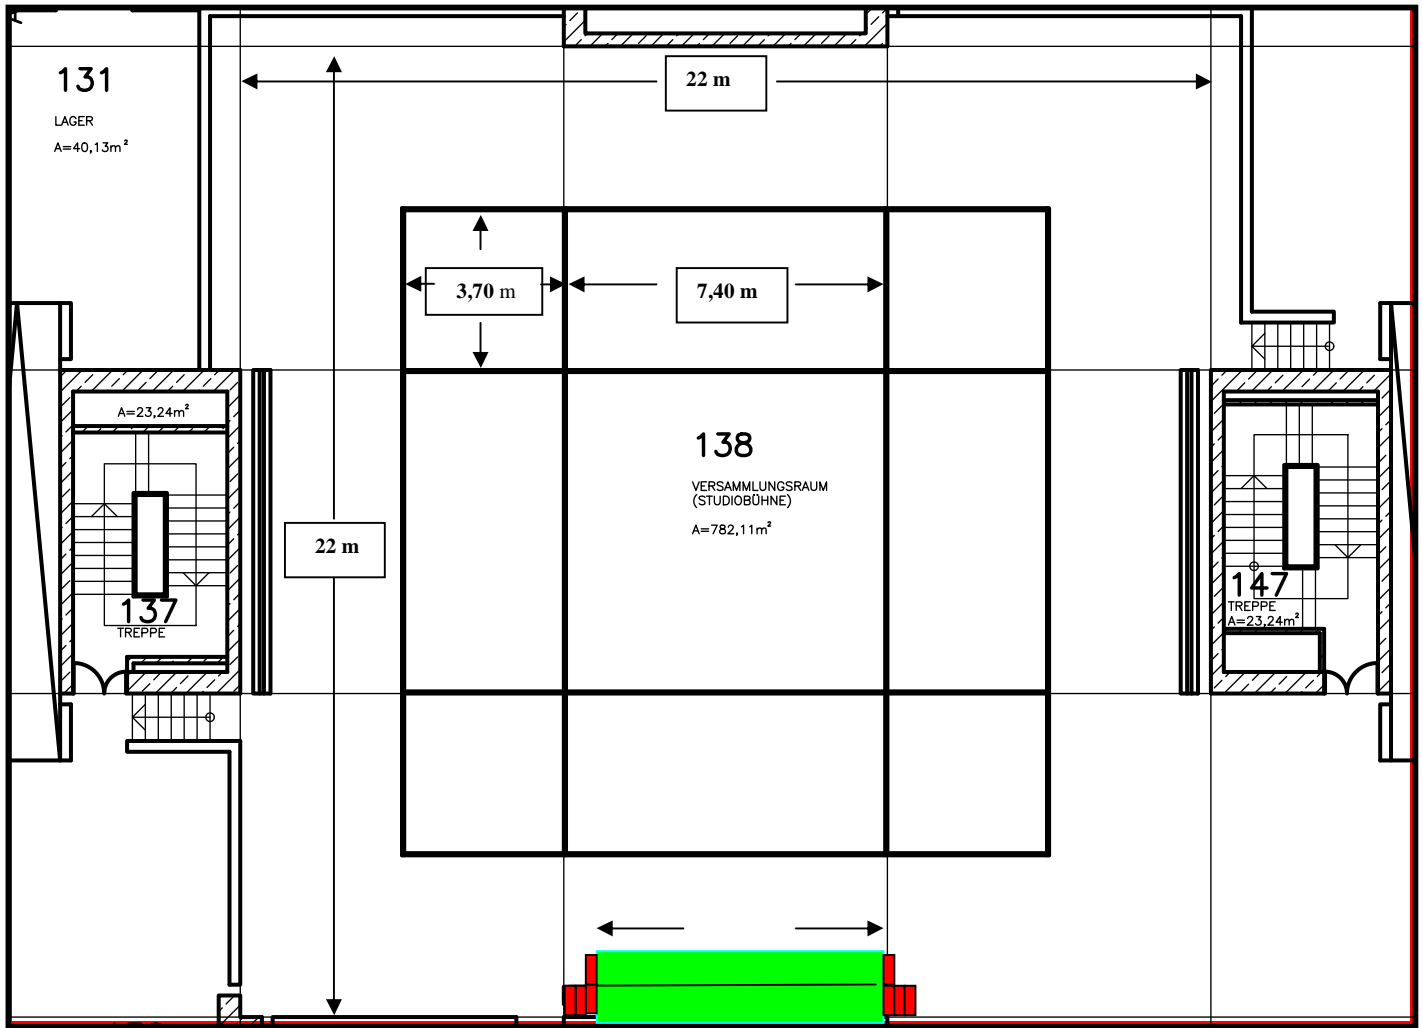

ca. Sitzplätze

■ Treppenstufe 25 cm Tiefe